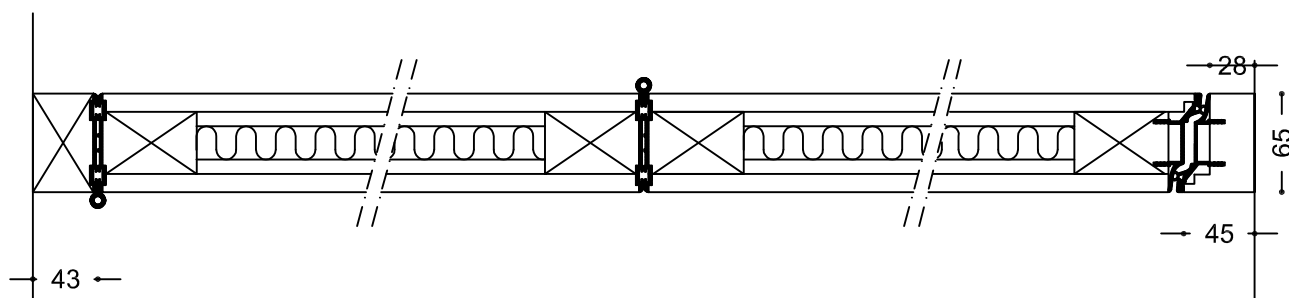

Folding Partition SWG 120

Horizontal view: Panel thickness 65 mm - Rw 31-46 dB

120-303

120-303

Type Horizontal view: Panel thickness 65 mm
Rw 31-46 dB

Scale 1:5
Size in mm
Date 19.04.12
Rev.nr.: A

SWG
Scandinavian Wall Group AB
Trastvägen 2
89051 Långviksmon
Telefon 0662-30265
Telefax 0662-30260