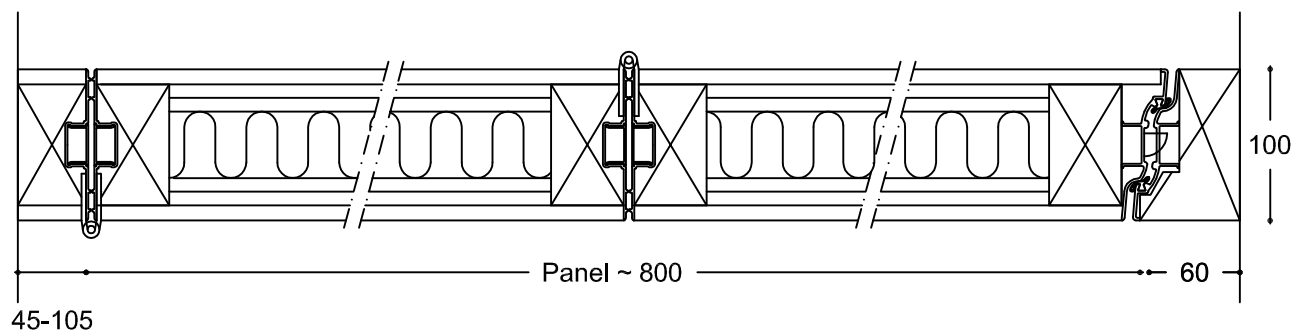

Folding Partition SWG 120

Horizontal view - Panel thickness 100 mm - Rw 48 dB

120-305

120-305

Type Horizontal view - Panel thickness 100 mm
Rw 48 dB

Scale 1:5
Size in mm
Date 19.04.12
Rev.nr.:

SWG
Scandinavian Wall Group
Trastvägen 2
89051 Långviksmon
Telefon 0662-30265
Telefax 0662-30260