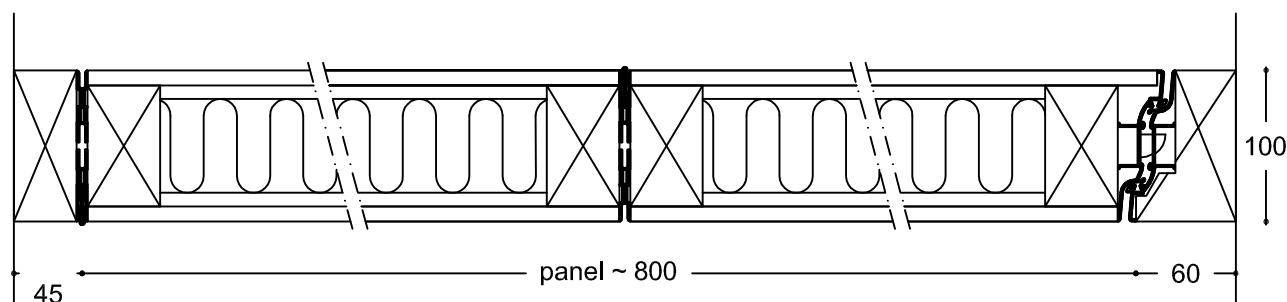

# Folding Partition SWG 120

Horizontal view - EI30 - Rw 40dB - panel thickness 61 mm

120-330a

Horizontal view - EI60 - Rw 42dB - panel thickness 100 mm

120-330b

## 120-330

Type Horizontal view - EI30 - Rw 40dB  
- panel thickness 61 mm  
Horizontal view - EI60 - Rw 42dB  
- panel thickness 100 mm

Scale 1:5  
Size in mm  
Date 19.04.12  
Rev.nr.:

**SWG**  
Scandinavian Wall Group AB  
Trastvägen 2  
89051 Långviksmon  
Telefon 0662-30265  
Telefax 0662-30260