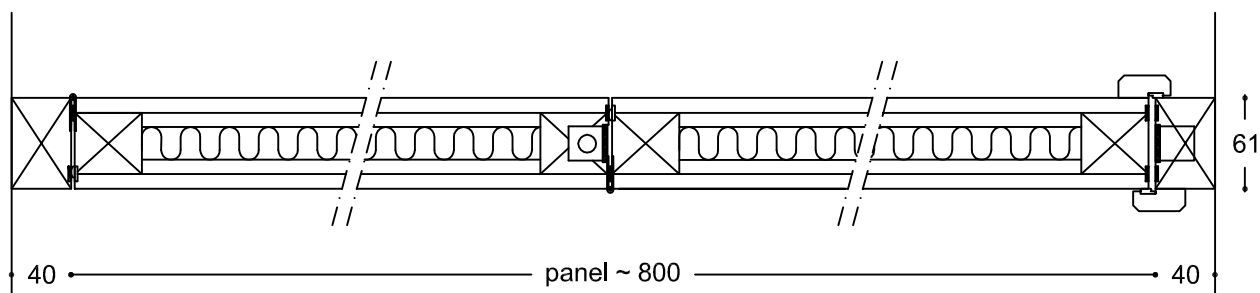

# Folding Partition SWG 120

Horizontal view - EI30 - Rw 40dB - panel thickness 61 mm

120-330a

Horizontal view - EI60 - Rw 42dB - panel thickness 100 mm

120-330b

## 120-330

Type Horizontal view - EI30 - Rw 40dB  
- panel thickness 61 mm  
Horizontal view - EI60 - Rw 42dB  
- panel thickness 100 mm

Scale 1:5  
Size in mm  
Date 19.04.12  
Rev.nr.:

**SWG**  
Scandinavian Wall Group AB  
Trastvägen 2  
89051 Långviksmon  
Telefon 0662-30265  
Telefax 0662-30260