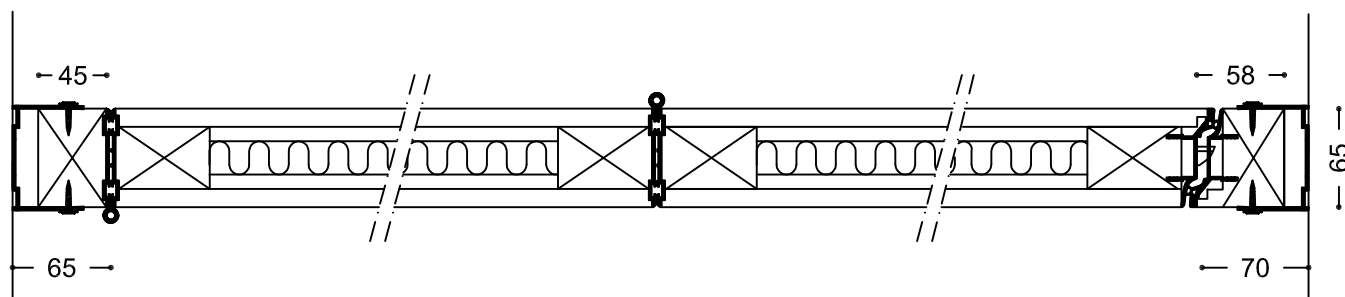

Folding Partition SWG 120

Horizontal view- Panel thickness 65 mm - Rw 31-46 dB - Adjustable jambs (RAL 9010)

120-301

120-301

Type Horizontal view- Panel thickness 65 mm
Rw 31-46 dB
Adjustable jambs (RAL 9010)

Scale 1:5
Size in mm
Date 18.04.12
Rev.nr.:

SWG
Scandinavian Wall Group AB
Trastvägen 2
89051 Långviksmon
Telefon 0662-30265
Telefax 0662-30260

e-mail: info@swg.nu
homepage: www.swg.nu