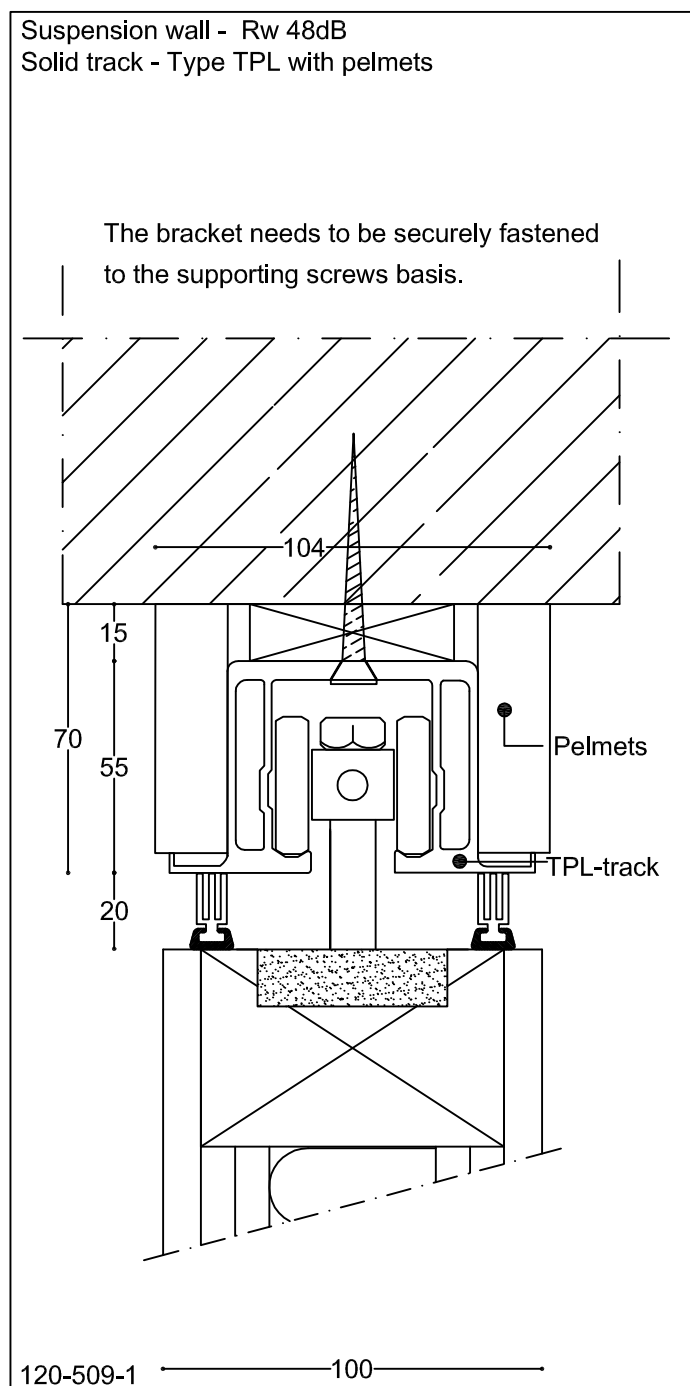

Folding Partitions

SWG 120

120-509-1

Type Suspension wall - Rw 48dB
Solid track- Type TPL
With pelmets

Scale 1:2
Size in mm
Date 19.04.12
Rev.nr.:

SWG
Scandinavian Wall Group AB
Trastvägen 2
89051 Långviksmon
Telefon 0662-30265
Telefax 0662-30260