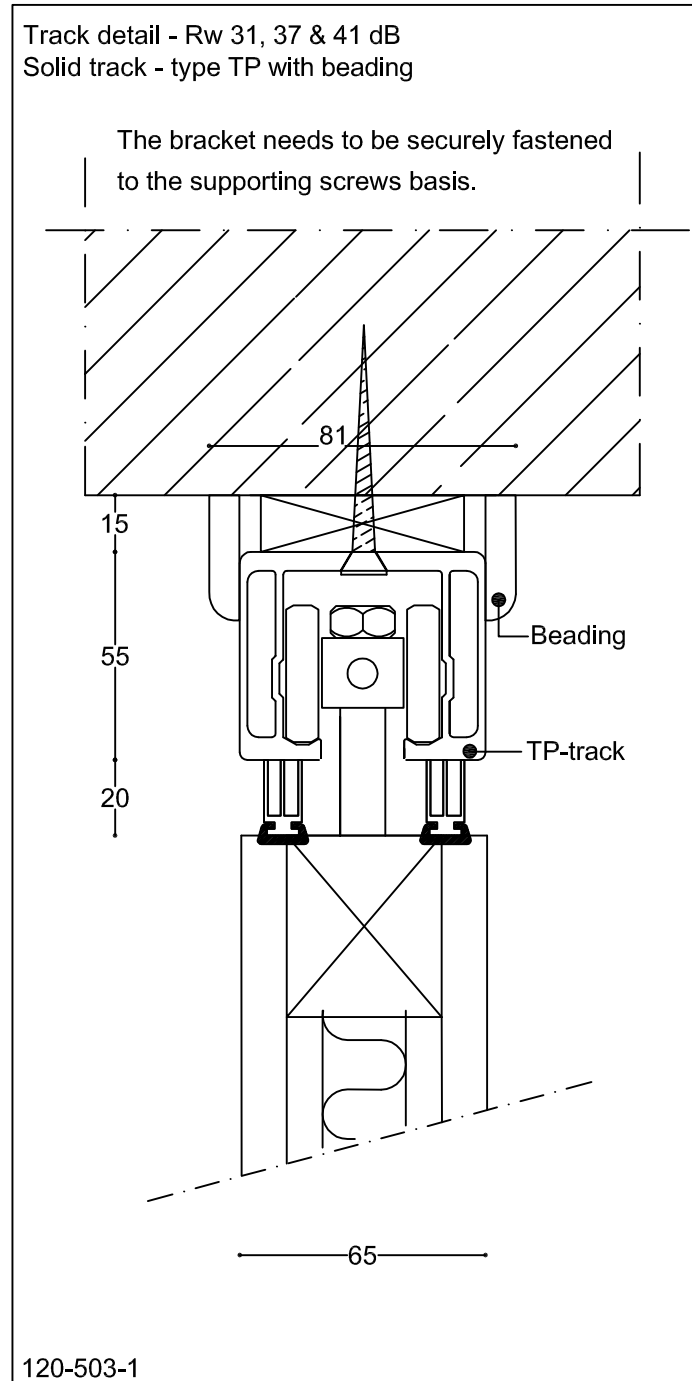

Folding Partition SWG 120

120-503-1

Type Track Detail - Rw 31, 37 & 41dB
Solid track - type TP with beading

Scale 1:2
Size in mm
Date 19.04.12
Rev.nr.:

SWG
Scandinavian Wall Group AB
Trastvägen 2
89051 Långviksmon
Telefon 0662-30265
Telefax 0662-30260