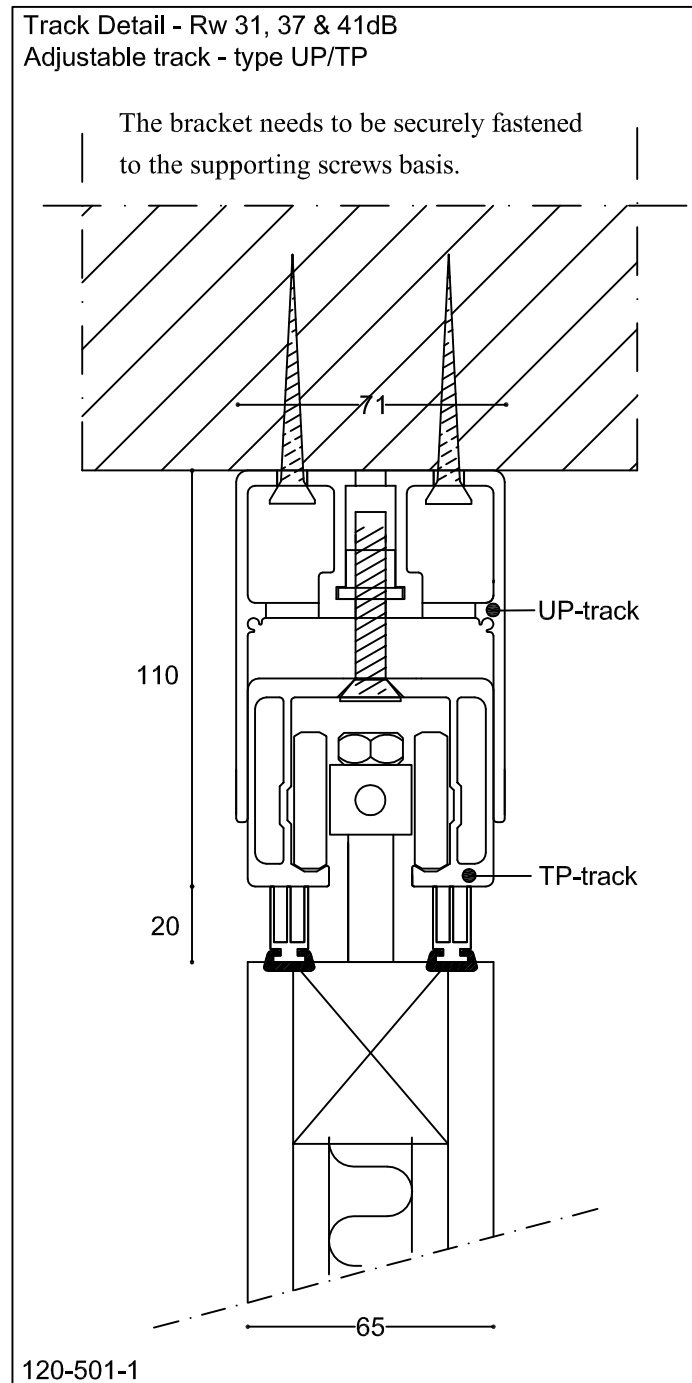

Folding Partition SWG 120

120-501-1

Type Track Detail - Rw 31, 37 & 41dB
Adjustable track - type UP/TP

Scale 1:2
Size in mm
Date 19.04.12
Rev.nr.:

SWG
Scandinavian Wall Group AB
Trastvägen 2
89051 Långviksmon
Telefon 0662-30265
Telefax 0662-30260